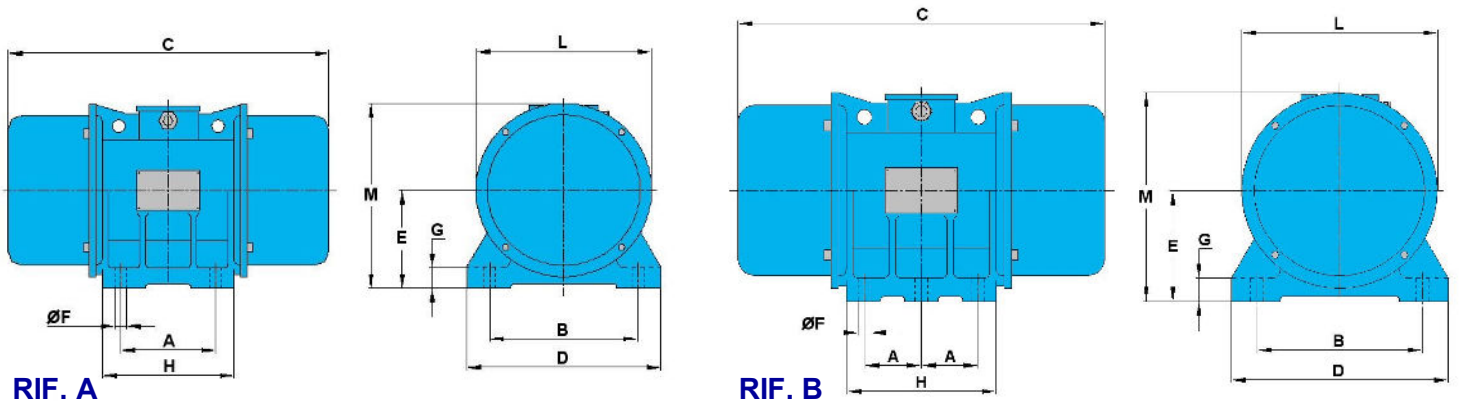

DIMENSIONI / DIMENSIONS

1000 RPM 50 Hz / 1200 RPM 60 Hz

COD. <i>code</i>	TIPO <i>type</i>	RIF. <i>ref</i>	A	B	C	D	E	F	G	H	L	M
V2130	VV 10/BB 2S	A	90	125	302	156	80	13	17	134	159	183
V2140	VV 20/BB 2S	A	105	140	395	172	90	13	20	149	178	202
V2190	VV 30/BB 2S	A	120	170	410	206	104	17	25	172	201	230
V2200	VV 35/BB 2S	A	120	170	485	206	104	17	25	172	201	230
V2210	VV 40/BB 2S	A	140	190	580	230	120	17	30	200	246	257
V2220	VV 50/BB 2S	A	155	225	640	275	150	22	30	258	292	295
V2230	VV 55/BB 2S	A	155	255	720	310	162	24	30	261	312	322
V2240	VV 60/BB 2S	A	180	280	700	350	180	26	35	280	348	352
V2245	VV 65/BB 2S	A	180	280	700	350	180	26	35	280	348	352
V2250	VV 70/BB 2S	A	200	320	787	404	204	29	35	340	398	402
V2260	VV 80/BB 2S	B	100	320	885	456	237	32	50	406	465	470
V2270	VV 100/BB 2S	B	125	380	985	456	237	32	50	406	465	470
V2280	VV 120/BB 2S	B	125	380	985	456	237	32	50	406	465	470